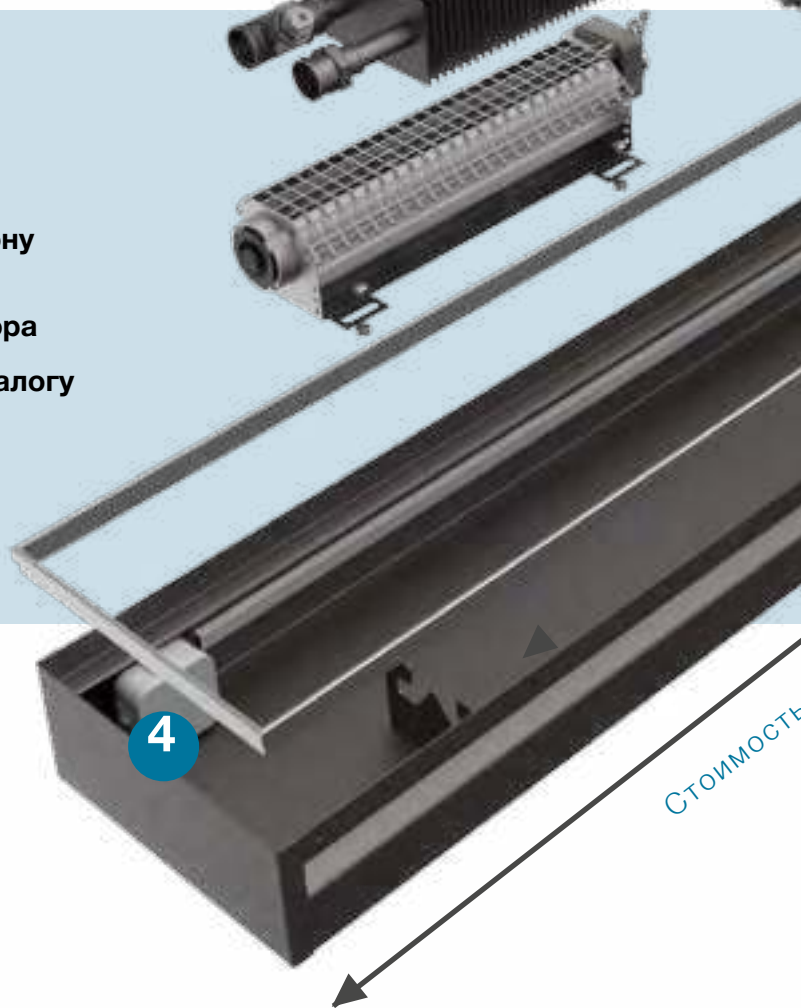

ДОПОЛНИТЕЛЬНО

- Различные виды терморегулировки
- Боковое подключение с выводами в сторону помещения
- Угловое и радиусное исполнение конвектора
- Любой цвет декоративной решетки по каталогу RAL
- Возможность встройки в подоконник