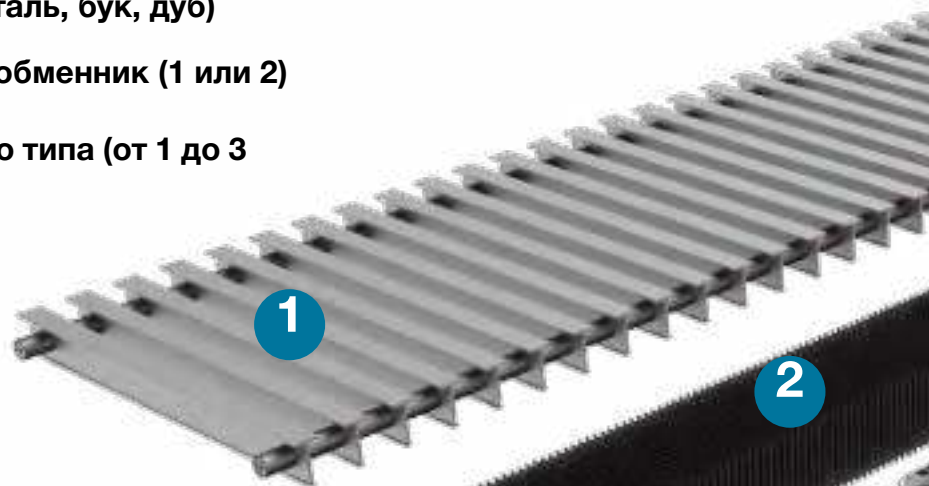

УСТРОЙСТВО ВНУТРИПОЛЬНОГО КОНВЕКТОРА

1. **1** Прочная алюминиевая декоративная решетка любого цвета по RAL (под заказ: нержавеющая сталь, бук, дуб)
2. **2** Медно-алюминиевый теплообменник (1 или 2)
3. **3** Вентилятор тангенциального типа (от 1 до 3 для модели Бриз В)*