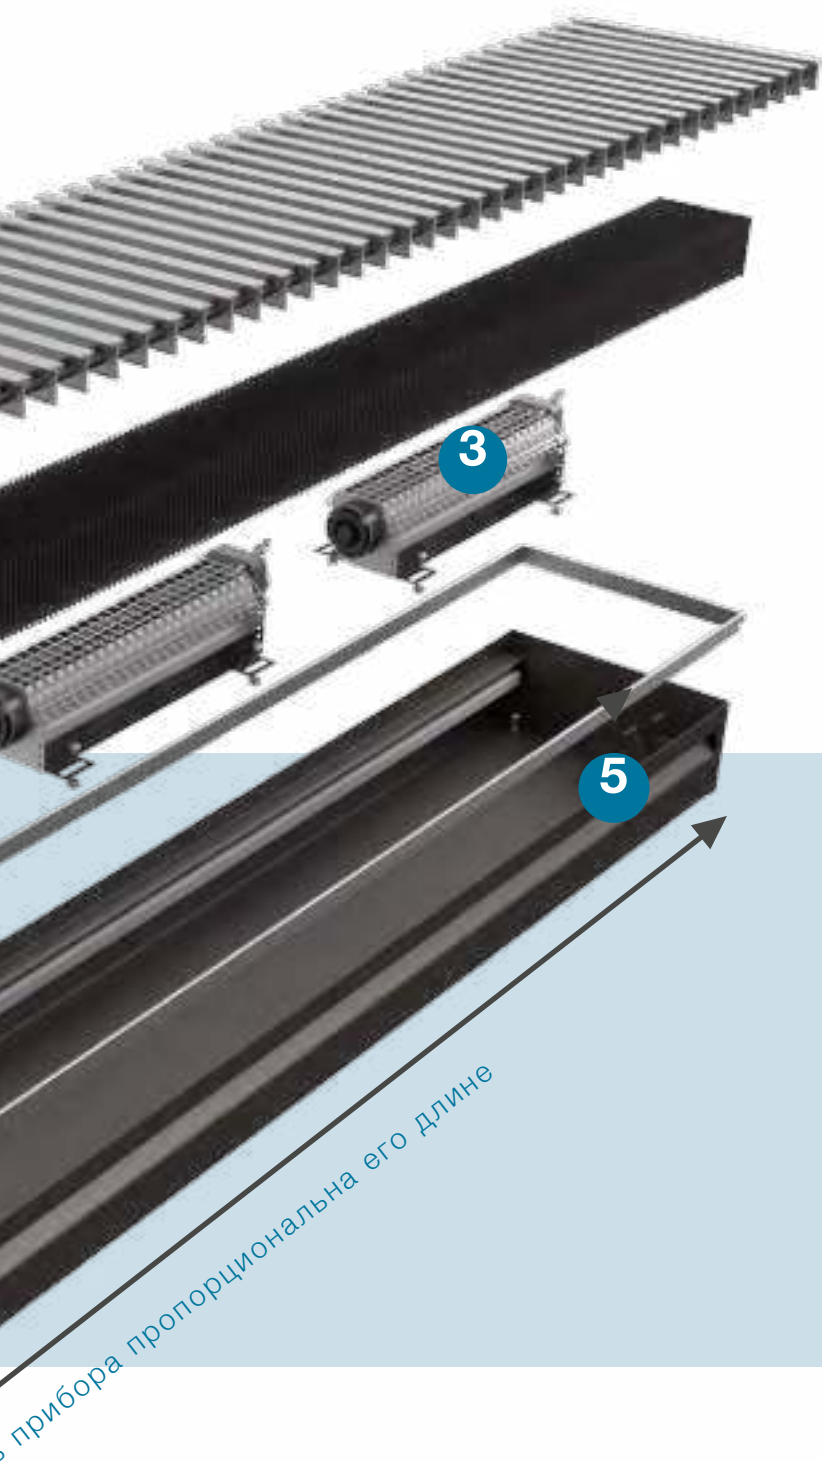

ЭФФЕКТИВНОСТЬ.
НАДЕЖНОСТЬ.
ЭКОНОМИЧНОСТЬ.

- Медно-алюминиевый теплообменник с воздухоотводчиком
- Рабочее давление до 15 атм
- Присоединительная внутренняя резьба G1/2"
- Температура теплоносителя до 120

- 4 Модуль управления ТСМ-220, МУВ-220 или МУВ-24 (для модели Бриз В)
- 5 Прочный короб, встраиваемый в структуру пола

*Базовый вентилятор: напряжение питания - 220В, 50Гц; мощность - 11Вт или 32Вт (по заказу - 24В DC, мощность - 3Вт)